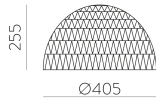

IMÁGENES / IMAGES / IMAGES

TIPO	TYPE	TYPE
Colgante	Pendant lamp	Suspension
ACABADO	FINISH	FINITION
Rafia Natural	Natural Raffia	Raphia Naturel
MATERIAL	MATERIAL	MATIÈRE
Rafia	Raffia	Raphia
DETALLES	DETAILS	DÉTAILS

MEDIDAS / MEASURES

	Length (mm)	Width (mm)	Height (mm)		Gross (Kg)	Net (Kg)
Box 1	415	420	285	Weight 1	1,48	1
Box 2	0	0	0	Weight 2	0,00	0,00